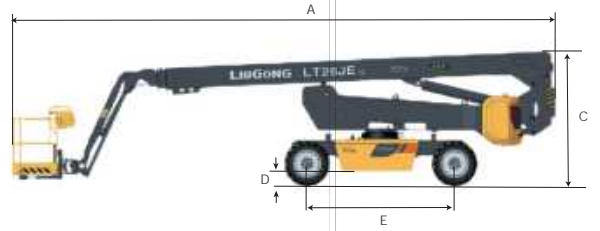

LT26JE-C

IP65

360°

40%

2.4

300kg/454kg

T-BOX

2.4

0511-80960018

400-8899-856

www.liugong.com

LT26JE-C >>>

		
		LT26JE-C
	m	28.1
	m	26.1
	m	18.1
A- ()	m	11.03
B- ()	m	2.49
C- ()	m	2.74
()	m	11.31
()	m	2.28
()	m	2.56
(× ×)	m	2.4× 0.9× 1.1
()	m	1.6
	m	2.3
D-	m	0.24
E-	m	3
(/)	m	3.5/6.8
	/	36× 14-20
	kg	300/454
	/	2
()	/	40%
	km/h	5
	km/h	0.6
	/	X-5°/Y-5°
	/	360°
	/	± 90°
	/	-65°~+70°
	/	4WD× 2WS
	kg	12880
	/	83.2V/350Ah
	/	80V/80A
	L	140